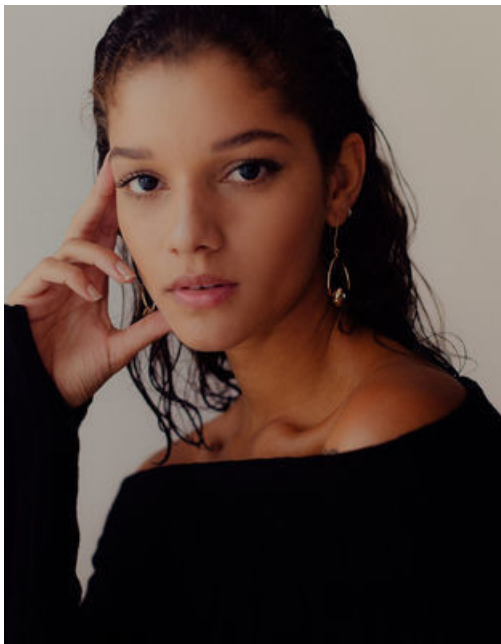

**CAMILLA  
& CURCINO**

HEIGHT 5' 9"    BUST 32½"    WAIST 24"    HIPS 35½"  
SHOE 6    HAIR BROWN    EYES BROWN

**WILHELMINA**

**CAMILLA  
& CURCINO**

HEIGHT 5' 9"    BUST 32½"    WAIST 24"    HIPS 35½"  
SHOE 6    HAIR BROWN    EYES BROWN

**WILHELMINA**

# CAMILLA & CURCINO

HEIGHT 5' 9"    BUST 32½"    WAIST 24"    HIPS 35½"  
SHOE 6    HAIR BROWN    EYES BROWN

**WILHELMINA**

**CAMILLA  
& CURCINO**

HEIGHT 5' 9"    BUST 32½"    WAIST 24"    HIPS 35½"  
SHOE 6    HAIR BROWN    EYES BROWN