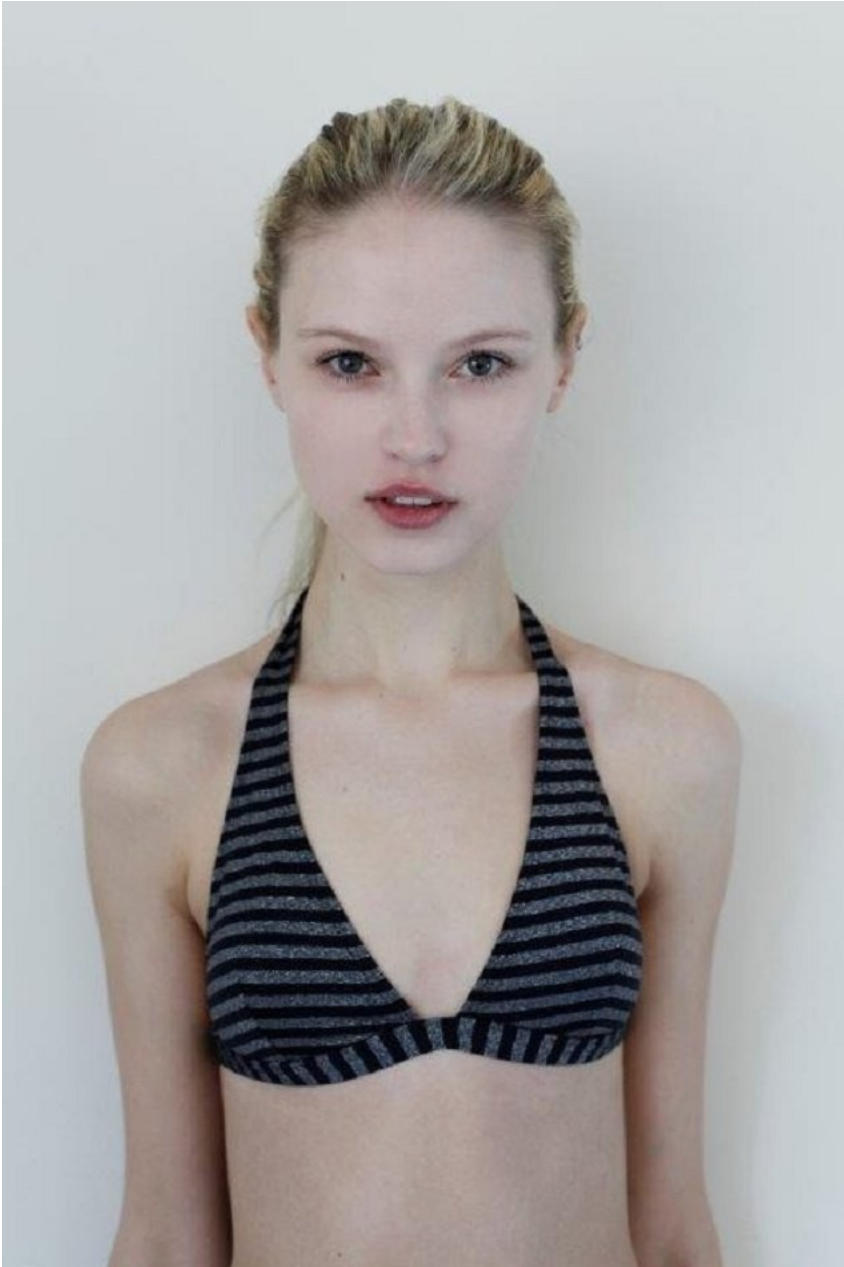

**ADEELE  
RASSEL**

@ADEELERASSEL   
1 967 FOLLOWERS

HEIGHT 5' 10½"    BUST 32"    WAIST 24"    HIPS 34½"  
SHOE 10    HAIR BLOND    EYES BLUE

**WILHELMINA**

**ADEELE  
RASSEL**

@ADEELERASSEL   
1 967 FOLLOWERS

HEIGHT 5' 10½"    BUST 32"    WAIST 24"    HIPS 34½"  
SHOE 10    HAIR BLOND    EYES BLUE

**WILHELMINA**

**ADEELE  
RASSEL**

@ADEELERASSEL   
1 967 FOLLOWERS

HEIGHT 5' 10½"    BUST 32"    WAIST 24"    HIPS 34½"  
SHOE 10    HAIR BLOND    EYES BLUE

**WILHELMINA**

**ADEELE  
RASSEL**

@ADEELERASSEL   
1 967 FOLLOWERS

HEIGHT 5' 10½"    BUST 32"    WAIST 24"    HIPS 34½"  
SHOE 10    HAIR BLOND    EYES BLUE

**WILHELMINA**

HEIGHT 5' 10½"    BUST 32"    WAIST 24"    HIPS 34½"  
SHOE 10    HAIR BLOND    EYES BLUE

**WILHELMINA**

HEIGHT 5' 10½"    BUST 32"    WAIST 24"    HIPS 34½"  
SHOE 10    HAIR BLOND    EYES BLUE

**WILHELMINA**