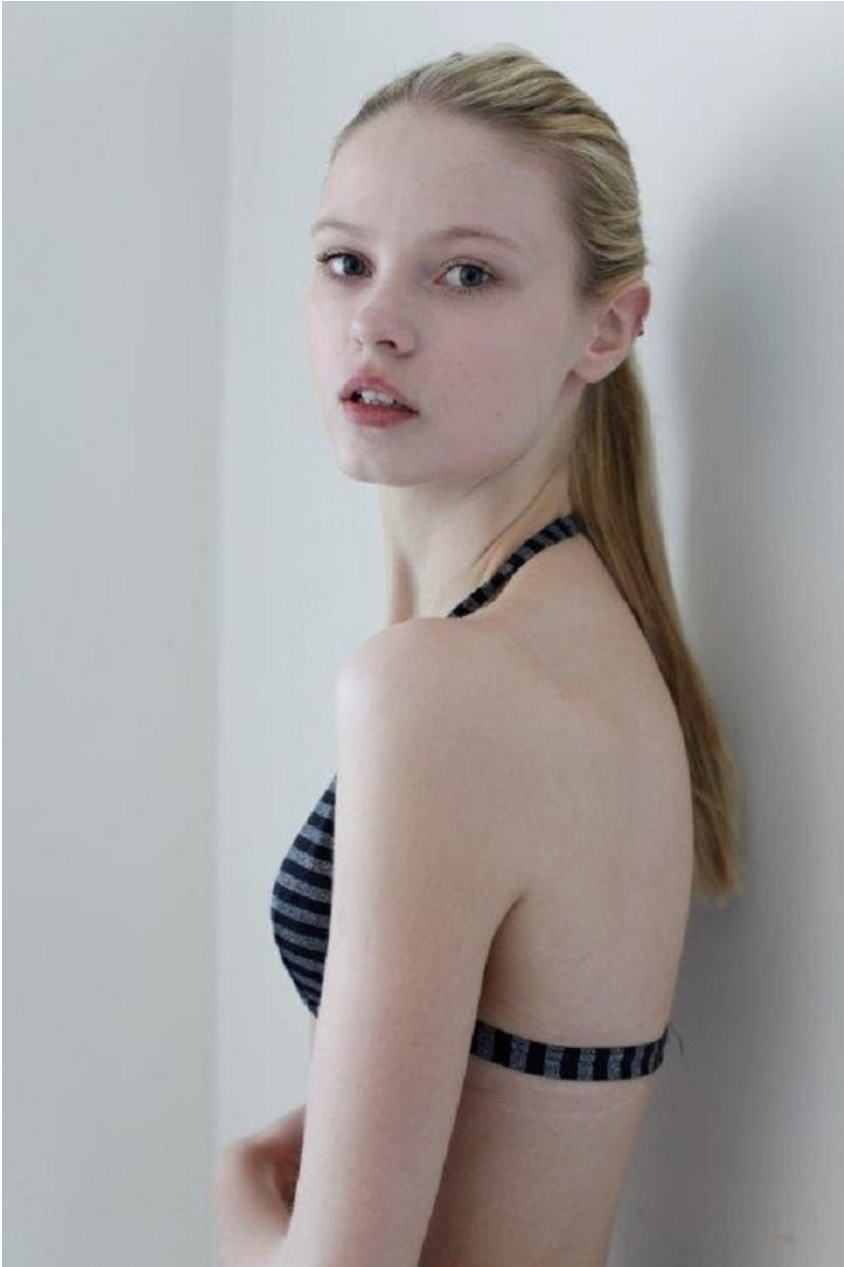

**ADEELE  
RASSEL**

@ADEELERASSEL   
1 967 FOLLOWERS

HEIGHT 5' 10½"    BUST 32"    WAIST 24"    HIPS 34½"  
SHOE 10    HAIR BLOND    EYES BLUE

**WILHELMINA**

**ADEELE  
RASSEL**

@ADEELERASSEL   
1 967 FOLLOWERS

HEIGHT 5' 10½"    BUST 32"    WAIST 24"    HIPS 34½"  
SHOE 10    HAIR BLOND    EYES BLUE

**WILHELMINA**

**ADEELE  
RASSEL**

@ADEELERASSEL   
1 967 FOLLOWERS

HEIGHT 5' 10½"    BUST 32"    WAIST 24"    HIPS 34½"  
SHOE 10    HAIR BLOND    EYES BLUE

**WILHELMINA**

**ADEELE  
RASSEL**

@ADEELERASSEL   
1 967 FOLLOWERS

HEIGHT 5' 10½"    BUST 32"    WAIST 24"    HIPS 34½"  
SHOE 10    HAIR BLOND    EYES BLUE

**WILHELMINA**

HEIGHT 5' 10½"    BUST 32"    WAIST 24"    HIPS 34½"  
SHOE 10    HAIR BLOND    EYES BLUE

**WILHELMINA**

HEIGHT 5' 10½"    BUST 32"    WAIST 24"    HIPS 34½"  
SHOE 10    HAIR BLOND    EYES BLUE

**WILHELMINA**