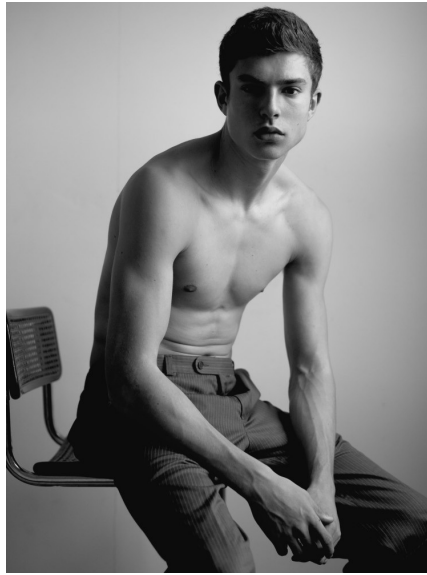

# SAMUEL MITCHELL

@SAMGSMITCHELL\_01   
1 148 FOLLOWERS

HEIGHT 6' 3"    CHEST 38"    WAIST 30½"    HIPS 38"  
SHOE 11½    HAIR BROWN    EYES BROWN