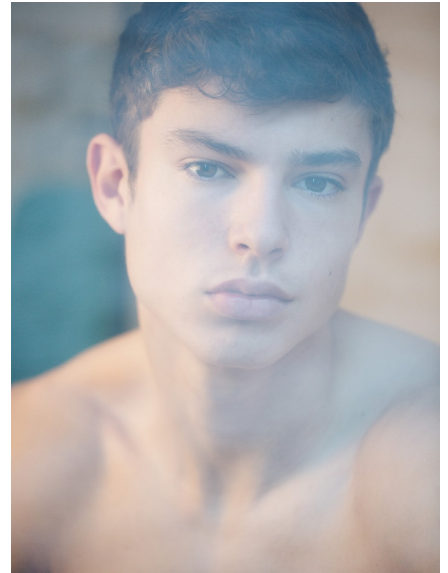

# SAMUEL MITCHELL

@SAMGSMITCHELL\_01   
1 148 FOLLOWERS

HEIGHT 6' 3"    CHEST 38"    WAIST 30½"    HIPS 38"  
SHOE 11½    HAIR BROWN    EYES BROWN