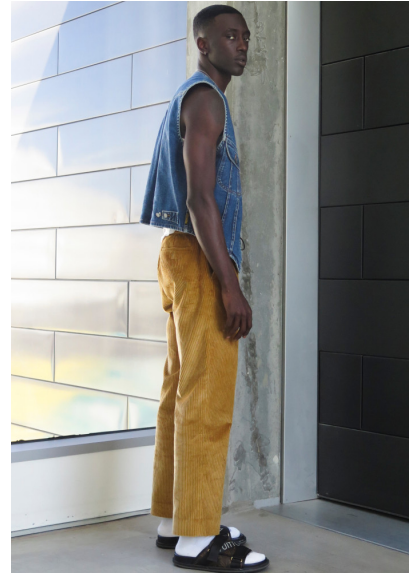

# ASHWELL BOYD

@ASHTIGGY   
12K  
FOLLOWERS

HEIGHT 6' 3"    WAIST 32"  
SHOE 13    HAIR BLACK    EYES BROWN