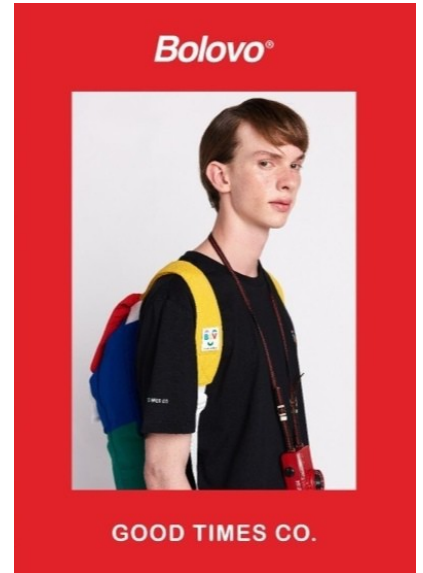

LUCAS ANTUNES

@_LUCASANTUNES
3 352 FOLLOWERS