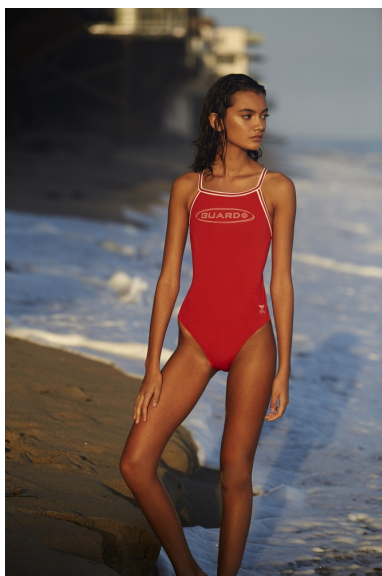

# SAMANTHA BABASA

HEIGHT 5' 8"    BUST 31"    WAIST 23"    HIPS 33"  
SHOE 7½    HAIR BROWN    EYES BROWN

**WILHELMINA**