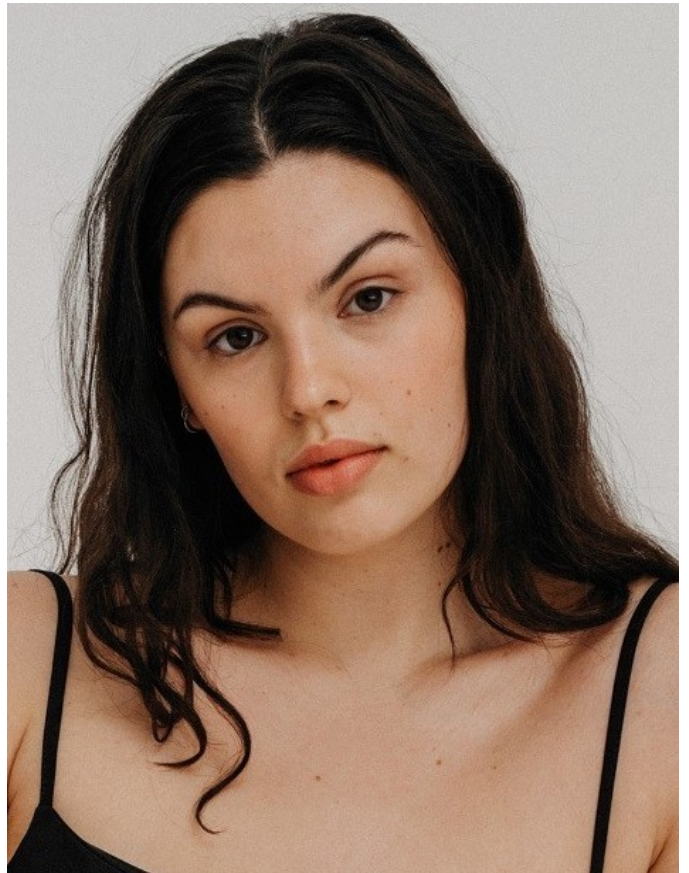

# OLA

HEIGHT 5' 10"    BUST 38"    WAIST 30½"    HIPS 41½"  
SHOE 9½    HAIR BRUNETTE    EYES BROWN

## WILHELMINA