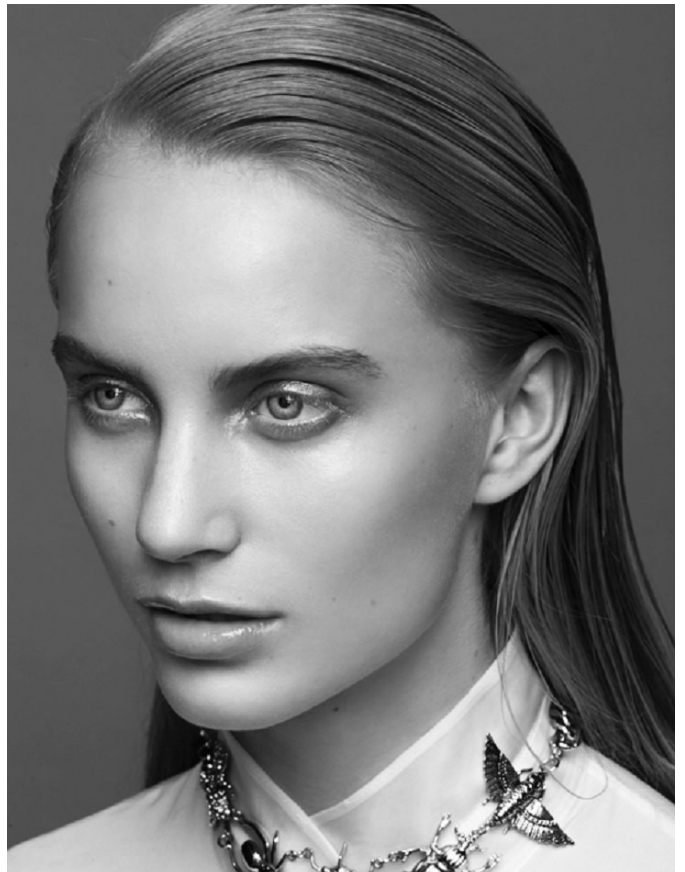

**MARIE  
SANDER**

HEIGHT 5' 9½"    BUST 32"    WAIST 23½"    HIPS 35"  
SHOE 7    HAIR BLOND    EYES BLUE

**WILHELMINA**

# MARIE SANDER

HEIGHT 5' 9½"    BUST 32"    WAIST 23½"    HIPS 35"  
SHOE 7    HAIR BLOND    EYES BLUE

**WILHELMINA**