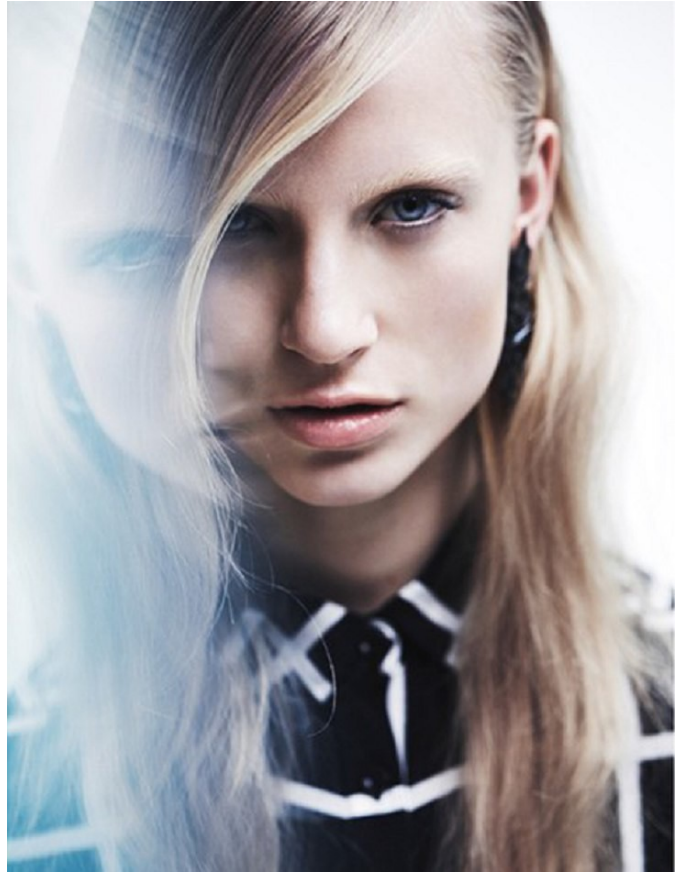

**MARIE  
SANDER**

HEIGHT 5' 9½"    BUST 32"    WAIST 23½"    HIPS 35"  
SHOE 7    HAIR BLOND    EYES BLUE

**WILHELMINA**

# MARIE SANDER

HEIGHT 5' 9½"    BUST 32"    WAIST 23½"    HIPS 35"  
SHOE 7    HAIR BLOND    EYES BLUE

**WILHELMINA**