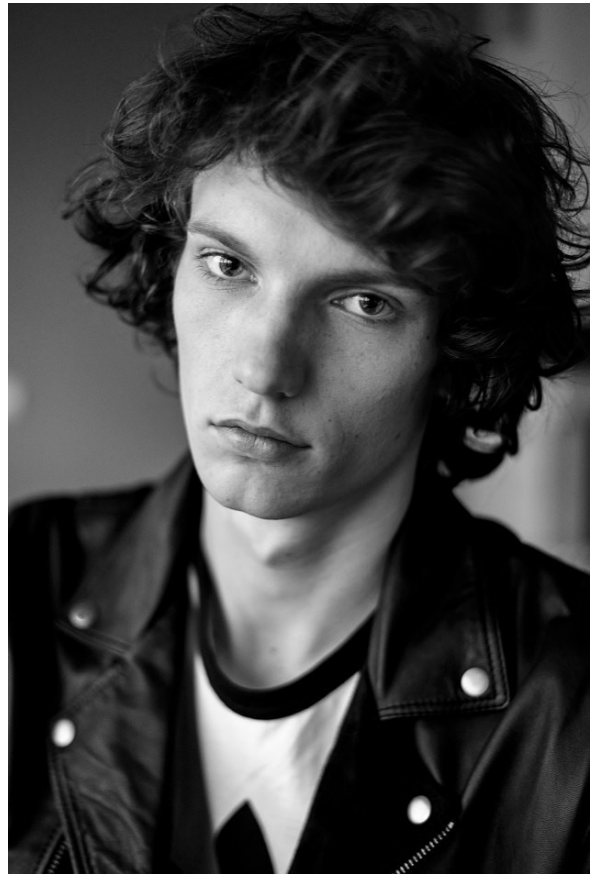

# LAURIS ARHINOVIS

@LEEROY\_TRIPPIN   
379 FOLLOWERS

HEIGHT 6' 2½" BUST 36" WAIST 30½"  
SHOE 13 HAIR BROWN EYES BLUE

# WILHELMINA

# LAURIS ARHINOVIS

@LEEROY\_TRIPPIN   
379 FOLLOWERS

HEIGHT 6' 2½"    BUST 36"    WAIST 30½"  
SHOE 13    HAIR BROWN    EYES BLUE

**WILHELMINA**