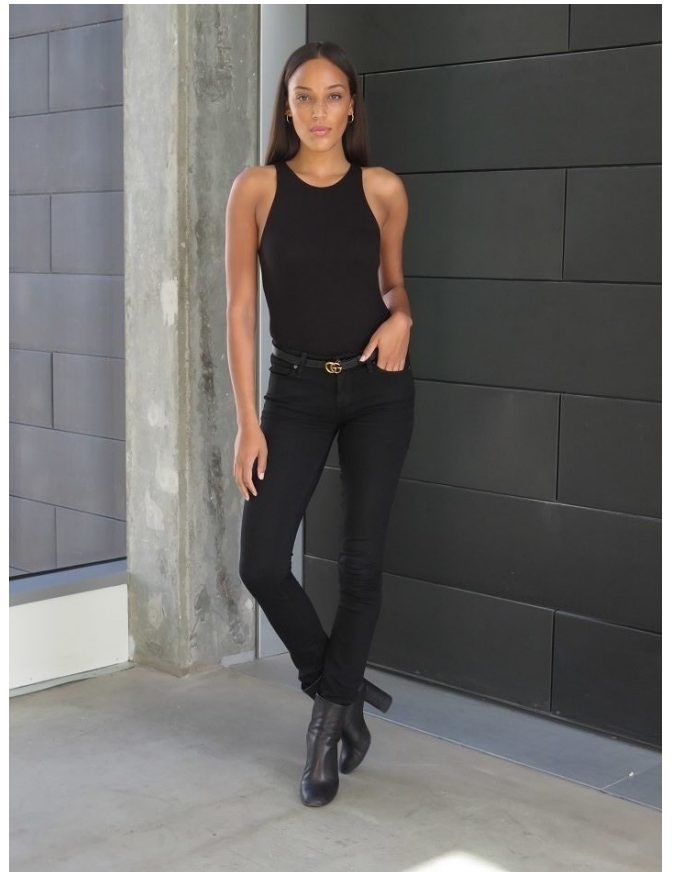

# SHELBY COLEMAN

@SHELBSCOLEMAN   
15.9K FOLLOWERS

HEIGHT 5' 9"    BUST 34"    WAIST 24"    HIPS 35"  
SHOE 9½    HAIR BROWN    EYES BROWN    SIZE 2