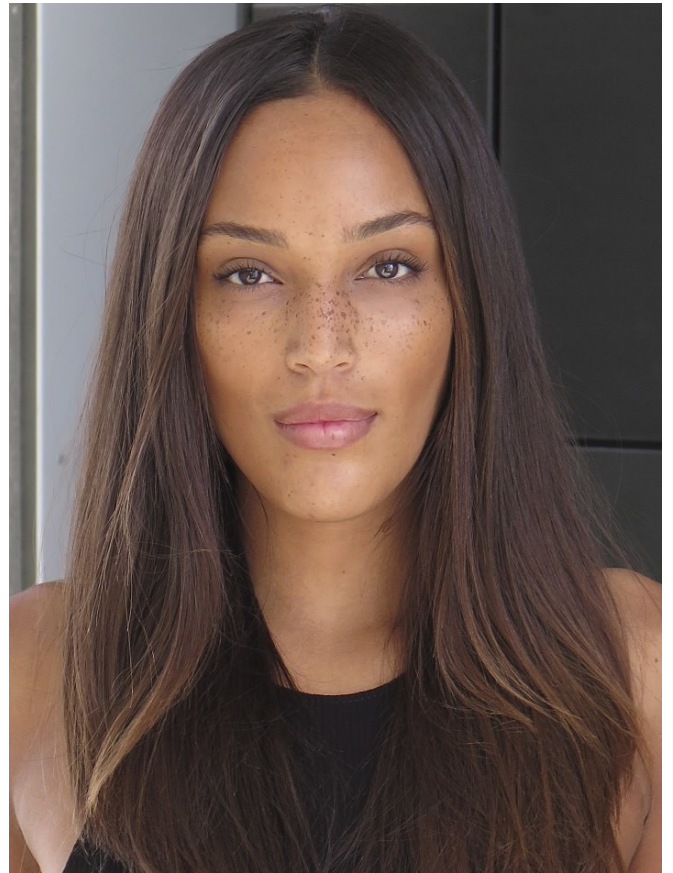

# SHELBY COLEMAN

@SHELBSCOLEMAN   
15.9K FOLLOWERS

HEIGHT 5' 9"    BUST 34"    WAIST 24"    HIPS 35"  
SHOE 9½    HAIR BROWN    EYES BROWN    SIZE 2

## WILHELMINA

## WILHELMINA

**SHELBY  
COLEMAN**

@SHELBSCOLEMAN   
15.9K FOLLOWERS

HEIGHT 5' 9"    BUST 34"    WAIST 24"    HIPS 35"  
SHOE 9½    HAIR BROWN    EYES BROWN    SIZE 2

**WILHELMINA**